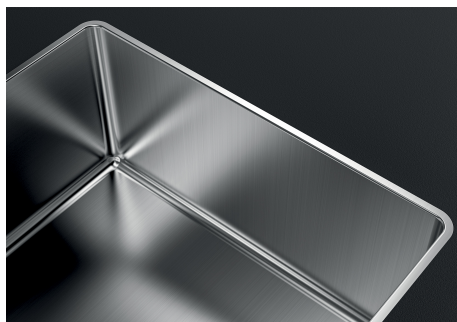

GALLERIA FOTOGRAFICA