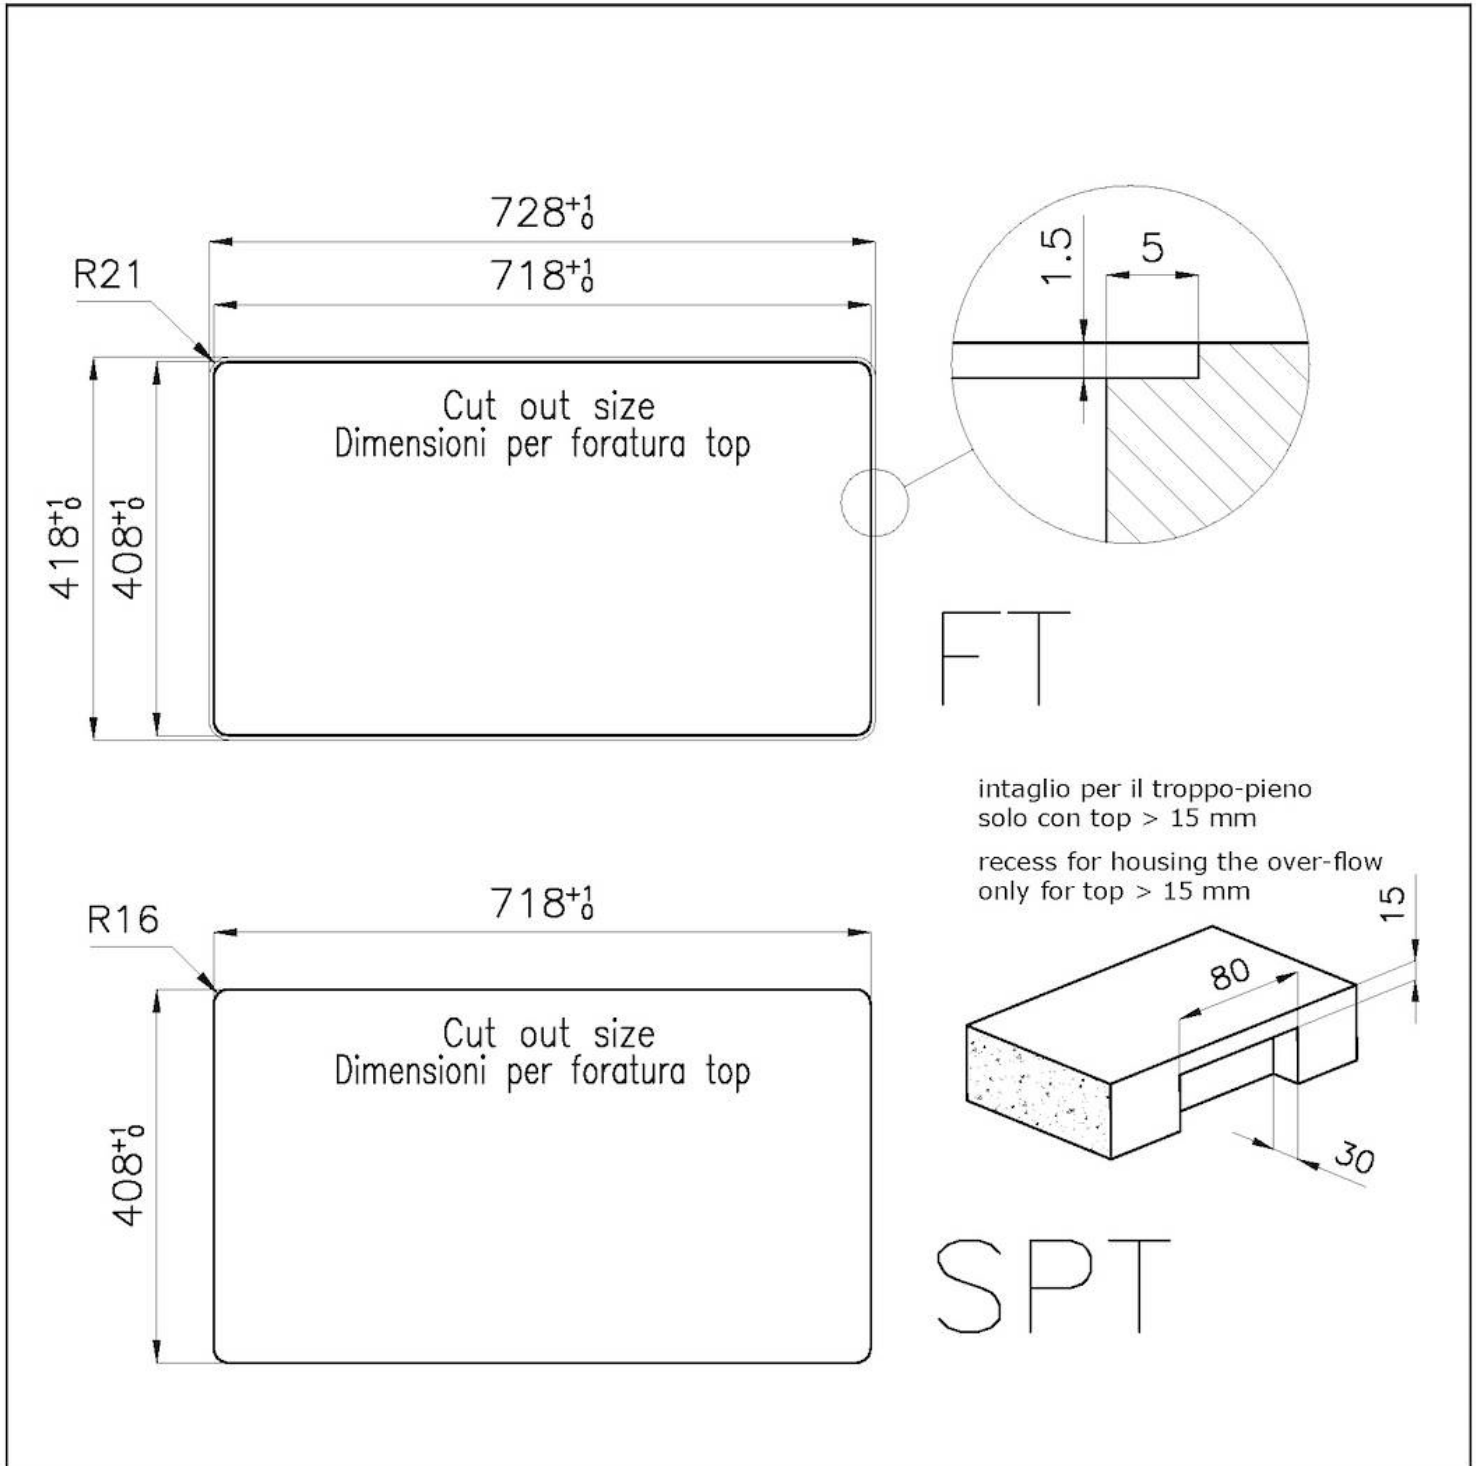

PVD

Colorazione

Gold

Base

80 cm

Larghezza

72.6 cm

Dimensioni

726x416 mm

Misura vasca

710 x 400 mm

Foro incasso

Vedi scheda tecnica

Dotazioni standard

Ganci di fissaggio, guarnizione, piletta, troppo-pieno e sifone, Imballo in scatola

Fori Mixer

Nessun foro di serie

Gocciolatoio

No

Piletta

Piletta 3,5"

Numero vasche

1 vasca

DATI TECNICI

*bordo sottile di soli 8mm
*Thin edge of only 8 mm

GALLERIA FOTOGRAFICA

ACCESSORI OPZIONALI

Cestello portapiatti inox

8100 303

* solo in abbinamento con l'accessorio
8644 101

Cestello portapiatti inox

8100 201