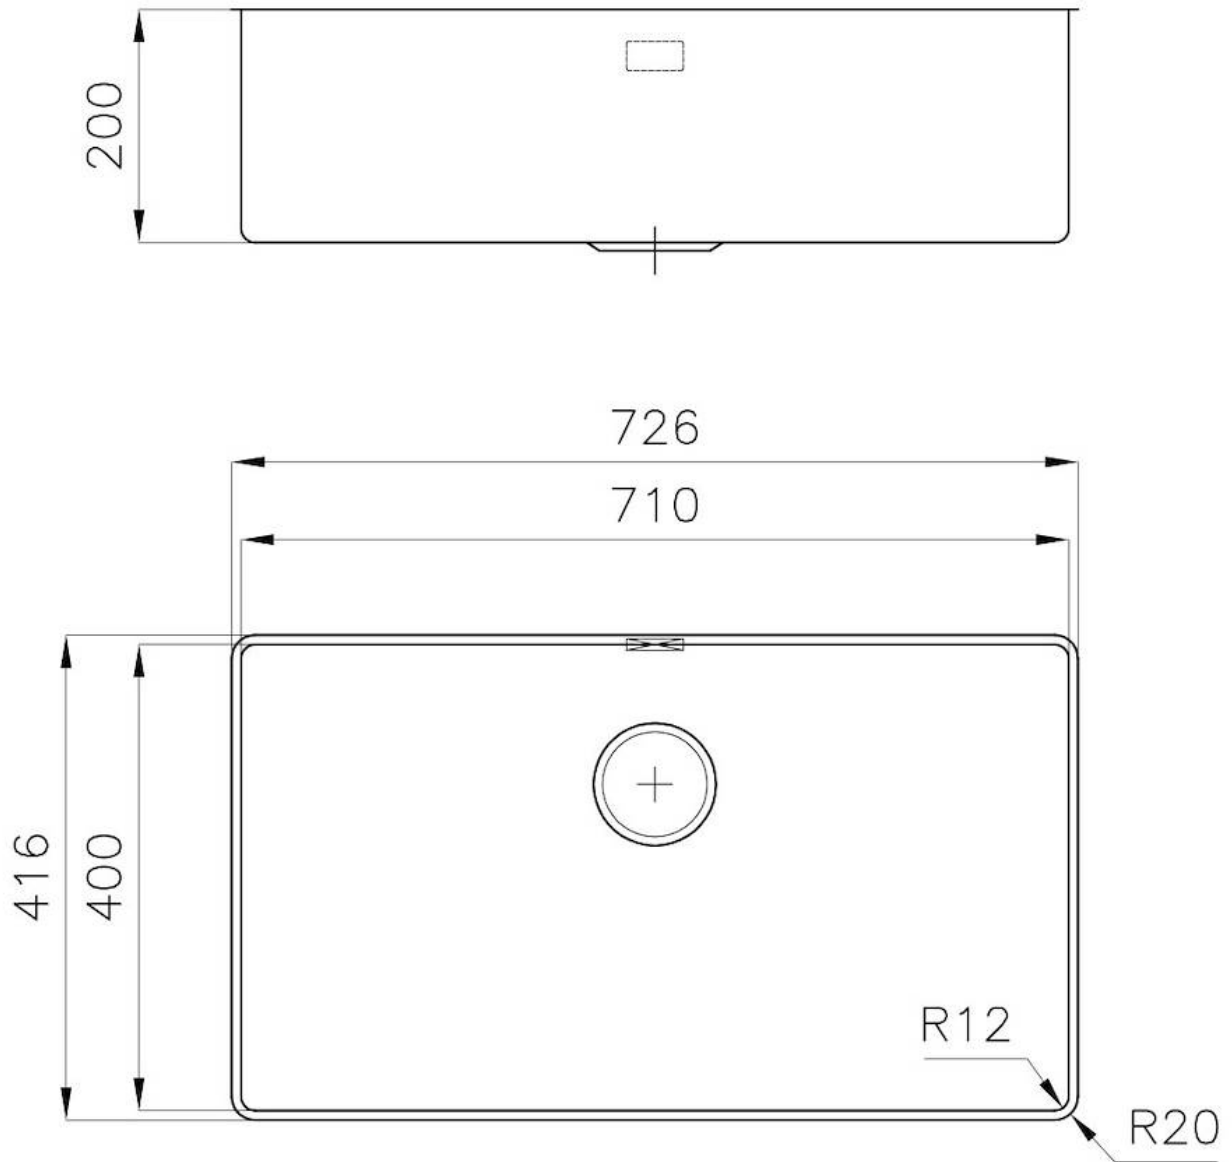

PVD

Colorazione

Gold

Base

80 cm

Larghezza

72.6 cm

Dimensioni

726x416 mm

Misura vasca

710 x 400 mm

Foro incasso

Vedi scheda tecnica

Dotazioni standard

Ganci di fissaggio, guarnizione, piletta, troppo-pieno e sifone, Imballo in scatola

Fori Mixer

Nessun foro di serie

Gocciolatoio

No

Piletta

Piletta 3,5"

Numero vasche

1 vasca

DATI TECNICI